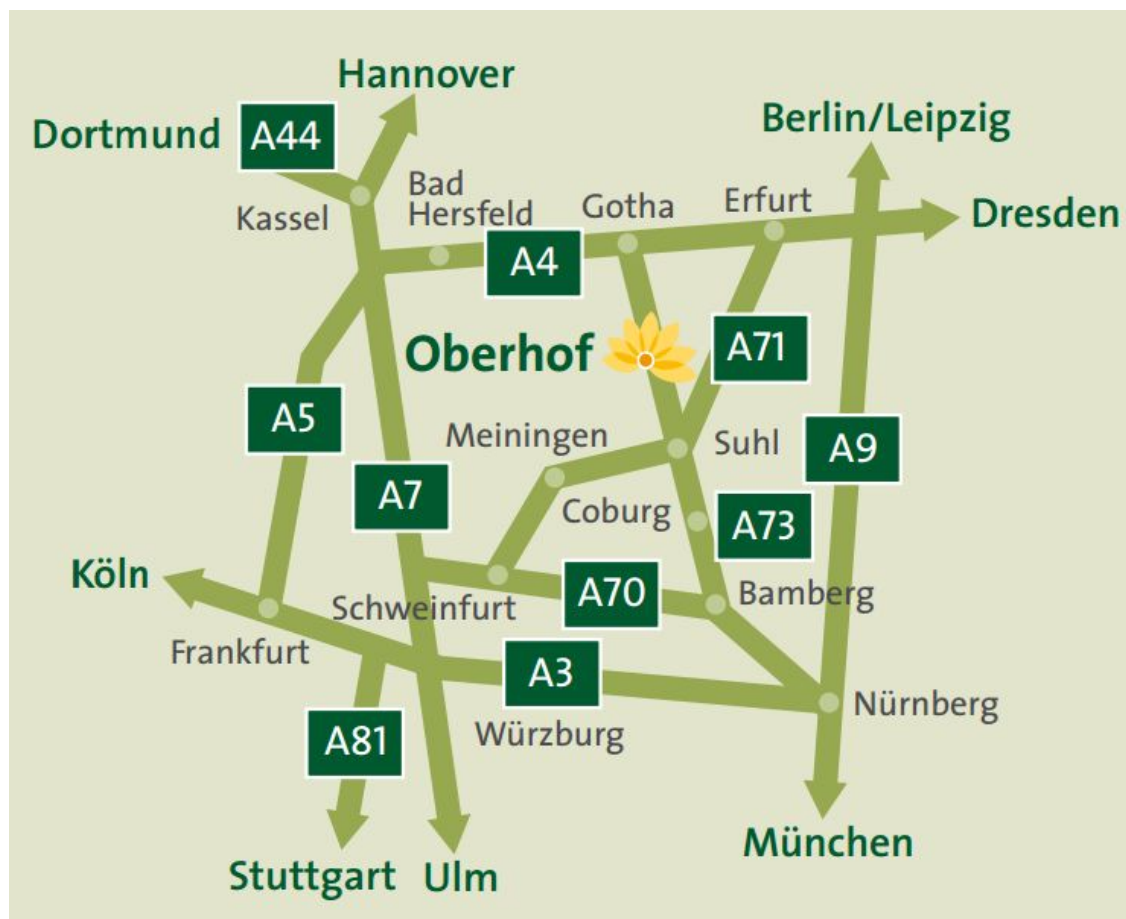

– Lageplan –

Quelle: http://www.treff-hotel-panorama.de/fileadmin/user_upload/download/imageprospekt.pdf

TREFF HOTEL Panorama Oberhof

Dr.-Theodor-Neubauer-Straße 29
98559 Oberhof, Deutschland

Telefon: +49 (0) 36842 500
Telefax: +49 (0) 36842 22554

panorama-oberhof@treff-hotels.de
www.treff-hotel-panorama.de
www.treff-hotels.de/oberhof

➤ Mit dem Auto

In der Mitte Deutschlands gelegen ist Oberhof über die Autobahnen A4, A71 und A73 schnell und bequem mit dem PKW oder dem Bus zu erreichen. *Parkplätze sind am Hotel vorhanden.* Evtl. anfallende Parkgebühren werden nicht vom IHF übernommen.

➤ Mit der Bahn

Bis Erfurt oder Gotha. Ab dann Regionalverkehr bis Oberhof (Bahn/Bus)

➤ Mit dem Flugzeug

Die nächste Verkehrsflughafenanbindung (Erfurt) ist ca. 60 Kilometer entfernt.